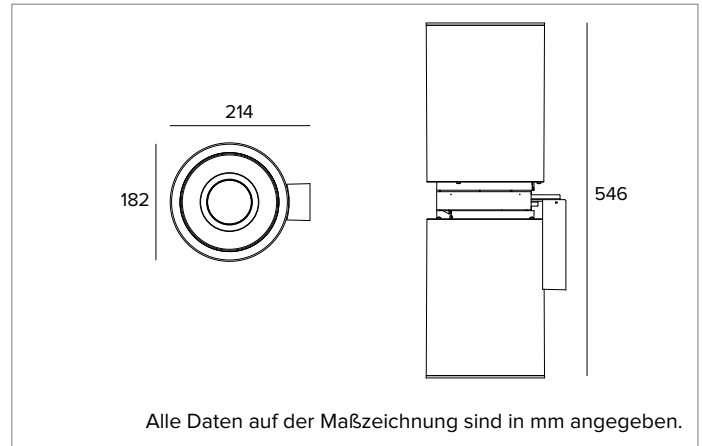

1T9711EL | CCTEVO TUBE 180 Wandinstallation

Wandleuchte für LED-Leuchtmittel mit direkt/indirekter Lichtemission

		3500K	H(m)	D(m)	E _{max} (lx)
		Ra90		75°	
		Fixture Power	44W	1	1.53 1408
		Source Flux	6266lm	2	3.05 352
		Fixture Flux	3579lm	3	4.58 156
		Efficacy	82lm/W	4	6.10 88
TS1537	I _{max} =237cd/klm	I _{max}	1482cd	5	7.63 56